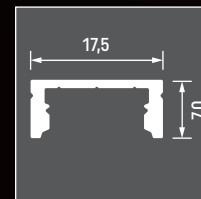

CALLU LED-Lichtleiste

geeignete Regalbodentypen

LED Leistung

Diffusoren

variable Längen

CALLU inkl. Anschlussleitung

CE IP20

Länge	200 – 3000 mm
Breite	17,5 mm
Höhe	7 mm
Aluminiumfarbe	Silber eloxiert · RAL-Farbe auf Anfrage
Betriebsspannung	24 V DC
LED Leistung	4,8 W/m · 7,28 W/m · 9,6 W/m · 14,4 W/m
Farbtemperatur	3000 K · warmweiß* 4000 K · neutralweiß* 6000 K · kaltweiß* Sonderlichtfarbe auf Anfrage
CRI	Ra >90
Diffusoren	opal [Klick] · transparent [Klick]
Anschlussleitung	verschiedene Varianten
Anschlussleitungslänge	50 – 5000 mm
Anschlussleitungsfarbe	verschiedene Farben
Anschlüsse	verschiedene Varianten

passende Netzgeräte und Anschlussleitungen auf Anfrage

* ± 200 K

Befestigung

für Holz:
anschraubbar

für Metall:
magnetisch

Glasbodenhalter:
8 mm · 10 mm

für Metall:
magnetisch