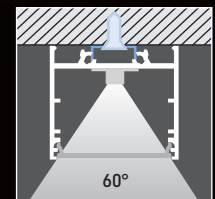

Holz

Metall

Hängelampe

LED Leistung

9,6
W/m

14,4
W/m

19,2
W/m

28,8
W/m

Diffusoren

opal

variable Längen

200 – 3000 mm

ENSA inkl. Anschlussleitung

CE IP20

Länge	200 – 3000 mm
Breite	33,4 mm
Höhe	29,6 mm
Aluminiumfarbe	Silber eloxiert · RAL-Farbe auf Anfrage
Betriebsspannung	24 V DC
LED Leistung	9,6 W/m · 14,4 W/m · 19,2 W/m · 28,8 W/m
Farbtemperatur	3000 K · warmweiß* 4000 K · neutralweiß* 6000 K · kaltweiß* Sonderlichtfarbe auf Anfrage
CRI	Ra >90
Diffusoren	opal
Anschlussleitung	verschiedene Varianten
Anschlussleitungslänge	50 – 5000 mm
Anschlussleitungsfarbe	verschiedene Farben
Anschlüsse	verschiedene Varianten

Befestigung

für Holz:
anschraubbar

passende Netzgeräte und Anschlussleitungen auf Anfrage

* ± 200 K