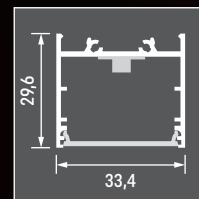

Holz

Metall

Hängelampe

LED Leistung

9,6
W/m

14,4
W/m

19,2
W/m

28,8
W/m

Diffusoren

opal

variable Längen

200 – 3000 mm

ENSA inkl. Anschlussleitung

CE IP20

Länge	200 – 3000 mm
Breite	33,4 mm
Höhe	29,6 mm
Aluminiumfarbe	Silber eloxiert · RAL-Farbe auf Anfrage
Betriebsspannung	24 V DC
LED Leistung	9,6 W/m · 14,4 W/m · 19,2 W/m · 28,8 W/m
Farbtemperatur	3000 K · warmweiß* 4000 K · neutralweiß* 6000 K · kaltweiß* Sonderlichtfarbe auf Anfrage
CRI	Ra >90
Diffusoren	opal
Anschlussleitung	verschiedene Varianten
Anschlussleitungslänge	50 – 5000 mm
Anschlussleitungsfarbe	verschiedene Farben
Anschlüsse	verschiedene Varianten