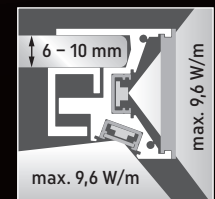

Glas

LED Leistung

4,8
W/m

7,28
W/m

9,6
W/m

Diffusoren

opal

satiniered

Linse

variable Längen

200 – 3000 mm

G610 inkl. Anschlussleitung

CE IP20

Länge	200 – 3000 mm
Breite	38,4 mm
Höhe	40,9 mm
Aluminiumfarbe	Silber eloxiert · RAL-Farbe auf Anfrage
Betriebsspannung	24 V DC
LED Leistung	4,8 W/m · 7,28 W/m · 9,6 W/m
Farbtemperatur	3000 K · warmweiß* 4000 K · neutralweiß* 6000 K · kaltweiß* Sonderlichtfarbe auf Anfrage
CRI	Ra >90
Diffusoren	opal · satiniered · transparent [Linse]
Anschlussleitung	verschiedene Varianten
Anschlussleitungslänge	50 – 5000 mm
Anschlussleitungsfarbe	verschiedene Farben
Anschlüsse	verschiedene Varianten