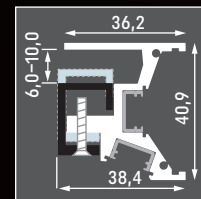

Linse

variable Längen

200 – 3000 mm

G610 inkl. Anschlussleitung

CE IP20

Länge	200 – 3000 mm
Breite	38,4 mm
Höhe	40,9 mm
Aluminiumfarbe	Silber eloxiert · RAL-Farbe auf Anfrage
Betriebsspannung	24 V DC
LED Leistung	4,8 W/m · 7,28 W/m · 9,6 W/m
Farbtemperatur	3000 K · warmweiß* 4000 K · neutralweiß* 6000 K · kaltweiß* Sonderlichtfarbe auf Anfrage
CRI	Ra >90
Diffusoren	opal · satiniered · transparent [Linse]
Anschlussleitung	verschiedene Varianten
Anschlussleitungslänge	50 – 5000 mm
Anschlussleitungsfarbe	verschiedene Farben
Anschlüsse	verschiedene Varianten