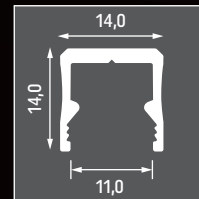

Holz

LED Leistung

4,8 W/m	7,28 W/m	9,6 W/m
------------	-------------	------------

Diffusoren

opal transparent

variable Längen

RIPPS inkl. Anschlussleitung

CE IP20

Länge	200 – 2500 mm
Breite	14 mm
Höhe	16,1 mm
Aluminiumfarbe	Silber eloxiert · RAL-Farbe auf Anfrage
Betriebsspannung	24 V DC
LED Leistung	4,8 W/m · 7,28 W/m · 9,6 W/m
Farbtemperatur	3000 K · warmweiß* 4000 K · neutralweiß* 6000 K · kaltweiß* Sonderlichtfarbe auf Anfrage
CRI	Ra >90
Diffusoren	opal · transparent
Anschlussleitung	verschiedene Varianten
Anschlussleitungslänge	50 – 5000 mm
Anschlussleitungsfarbe	verschiedene Farben
Anschlüsse	verschiedene Varianten