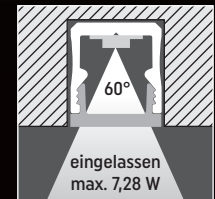

Holz

LED Leistung

4,8 W/m	7,28 W/m	9,6 W/m
------------	-------------	------------

Diffusoren

opal transparent

variable Längen

RIPPS inkl. Anschlussleitung

CE IP20

Länge	200 – 2500 mm
Breite	14 mm
Höhe	16,1 mm
Aluminiumfarbe	Silber eloxiert · RAL-Farbe auf Anfrage
Betriebsspannung	24 V DC
LED Leistung	4,8 W/m · 7,28 W/m · 9,6 W/m
Farbtemperatur	3000 K · warmweiß* 4000 K · neutralweiß* 6000 K · kaltweiß* Sonderlichtfarbe auf Anfrage
CRI	Ra >90
Diffusoren	opal · transparent
Anschlussleitung	verschiedene Varianten
Anschlussleitungslänge	50 – 5000 mm
Anschlussleitungsfarbe	verschiedene Farben
Anschlüsse	verschiedene Varianten