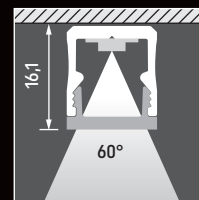

Holz

LED Leistung

4,8 W/m	7,28 W/m	9,6 W/m
------------	-------------	------------

Diffusoren

opal transparent

variable Längen

RIPPS inkl. Anschlussleitung

CE IP20

Länge	200 – 2500 mm
Breite	14 mm
Höhe	16,1 mm
Aluminiumfarbe	Silber eloxiert · RAL-Farbe auf Anfrage
Betriebsspannung	24 V DC
LED Leistung	4,8 W/m · 7,28 W/m · 9,6 W/m
Farbtemperatur	3000 K · warmweiß* 4000 K · neutralweiß* 6000 K · kaltweiß* Sonderlichtfarbe auf Anfrage
CRI	Ra >90
Diffusoren	opal · transparent
Anschlussleitung	verschiedene Varianten
Anschlussleitungslänge	50 – 5000 mm
Anschlussleitungsfarbe	verschiedene Farben
Anschlüsse	verschiedene Varianten